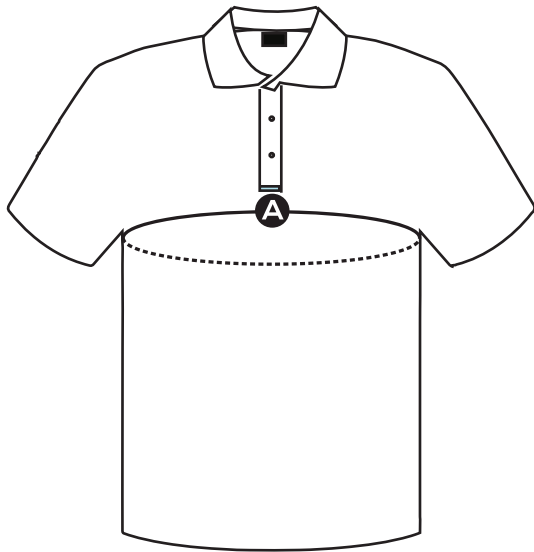

# Sports Wear | maattabel dames

Polo

Hardloophshirt

Maat shirt	2XS	XS	S	M	L	XL	2XL	3XL	4XL
<b>A</b> Borstomtrek (cm)	82	85	88	91	94	96	98	100	102

Meet met een meetlint sluitend om je lichaam. Volg de maattabel naar eigen voorkeur: als je kleding liever ruimer draagt en je zit tussen twee maten in, kies dan de grotere maat

Maat broek	Taille (cm)
XS	85
S	92
M	97
L	103
XL	108
2XL	116
3XL	123

Meet de omtrek met een meetlint op de taille

Deze maattabellen zijn bedoeld om je te helpen de juiste maat te bestellen. Let wel, gebruik de tabel slechts als een richtlijn.