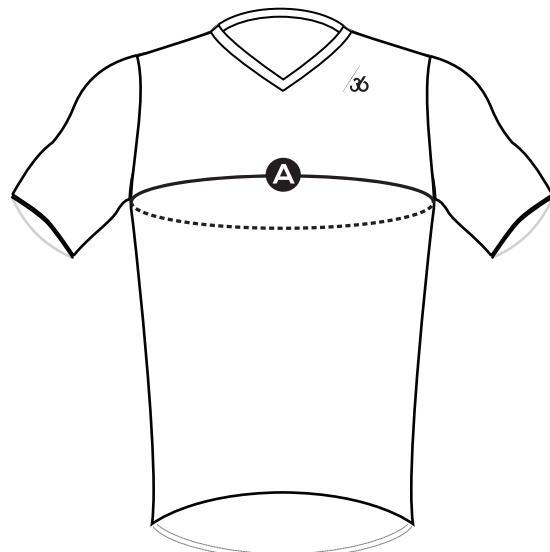

# Sports Wear | maattabel dames

Polo

Hardloophshirt

Maat shirt	2XS	XS	S	M	L	XL	2XL	3XL	4XL
<b>A</b> Borstomtrek (cm)	82	85	88	91	94	96	98	100	102

Meet met een meetlint sluitend om je lichaam. Volg de maattabel naar eigen voorkeur: als je kleding liever ruimer draagt en je zit tussen twee maten in, kies dan de grotere maat

Maat broek	Taille (cm)
XS	85
S	92
M	97
L	103
XL	108
2XL	116
3XL	123

Meet de omtrek met een meetlint op de taille

Deze maattabellen zijn bedoeld om je te helpen de juiste maat te bestellen. Let wel, gebruik de tabel slechts als een richtlijn.