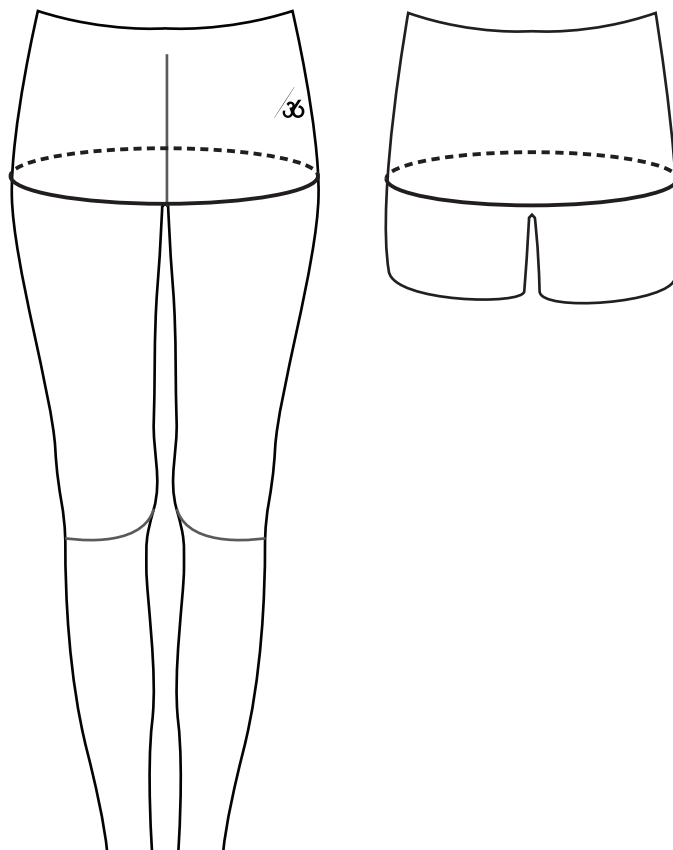

# Sports Wear | maattabel dames

Polo

Hardloophshirt

Maat shirt	2XS	XS	S	M	L	XL	2XL	3XL	4XL
<b>A</b> Borstomtrek (cm)	82	85	88	91	94	96	98	100	102

Meet met een meetlint sluitend om je lichaam. Volg de maattabel naar eigen voorkeur: als je kleding liever ruimer draagt en je zit tussen twee maten in, kies dan de grotere maat

Maat broek	Taille (cm)
XS	85
S	92
M	97
L	103
XL	108
2XL	116
3XL	123

Meet de omtrek met een meetlint op de taille

Deze maattabellen zijn bedoeld om je te helpen de juiste maat te bestellen. Let wel, gebruik de tabel slechts als een richtlijn.