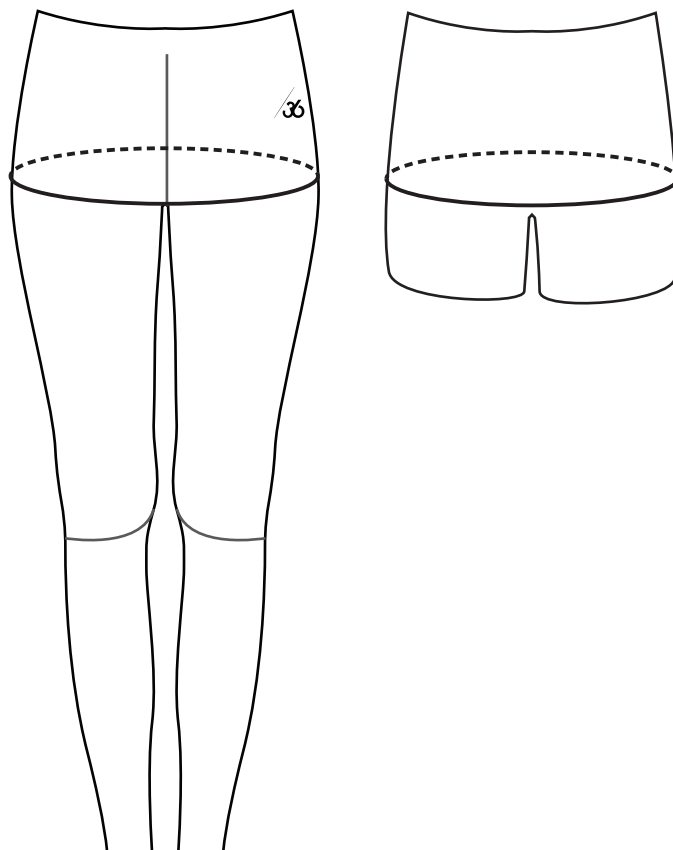

Sports Wear | maattabel man

Polo

Sportshirt

Jersey size	XS	S	M	L	XL	2XL	3XL	4XL	5XL
A Chest (cm)	83	88	94	100	106	112	120	128	134

Meet met een meetlint sluitend om je lichaam. Volg de maattabel naar eigen voorkeur: als je kleding liever ruimer draagt en je zit tussen twee maten in, kies dan de grotere maat

Maat broek	Taille (cm)
XS	85
S	92
M	97
L	103
XL	108
2XL	116
3XL	123

Meet de omtrek met een meetlint op de taille

Deze maattabellen zijn bedoeld om je te helpen de juiste maat te bestellen. Let wel, gebruik de tabel slechts als een richtlijn.