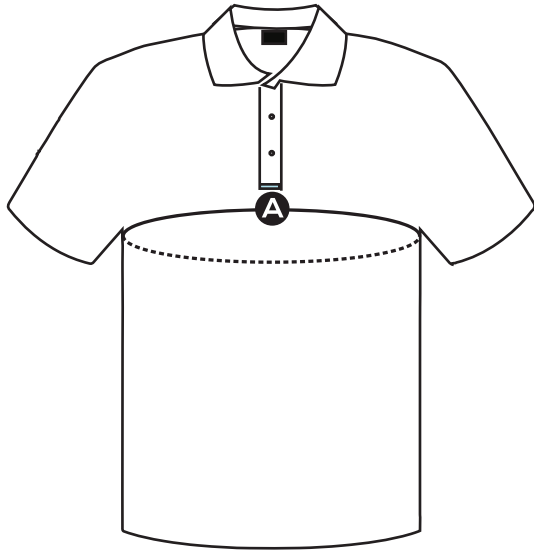

Sports Wear | maattabel man

Polo

Sportshirt

Jersey size	XS	S	M	L	XL	2XL	3XL	4XL	5XL
A Chest (cm)	83	88	94	100	106	112	120	128	134

Meet met een meetlint sluitend om je lichaam. Volg de maattabel naar eigen voorkeur: als je kleding liever ruimer draagt en je zit tussen twee maten in, kies dan de grotere maat

Maat broek	Taille (cm)
XS	85
S	92
M	97
L	103
XL	108
2XL	116
3XL	123

Meet de omtrek met een meetlint op de taille

Deze maattabellen zijn bedoeld om je te helpen de juiste maat te bestellen. Let wel, gebruik de tabel slechts als een richtlijn.